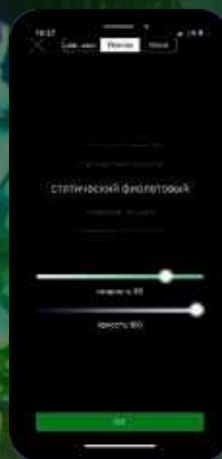

ГИРЛЯНДА-НИТЬ ДЛЯ ДОМА

Smart

Создайте волшебное световое
шоу у Вас дома!

УПРАВЛЯЙ АТМОСФЕРОЙ СО СМАРТФОНА!

Гирлянда управляется только беспроводным способом, для этого необходимо загрузить на телефон бесплатное приложение LED LAMP и подключить устройство через Wi-Fi или Bluetooth.

10 МЕТРОВ
(ПРОЗРАЧНЫЙ ПРОВОД)

100 ЛАМП LED

БОЛЕЕ 200 РЕЖИМОВ

**УПРАВЛЕНИЕ
ЧЕРЕЗ ПРИЛОЖЕНИЕ**

СОЗДАВАЙ СВОИ НАСТРОЙКИ

Скачивай приложение по QR коду

USB-кабель

Через приложение выбирается цвет гирлянды, скорость и режим мерцания лампочек, яркость свечения.

Настрой свой цвет

Сохрани свою палитру

Регулируй интенсивность свечения

Установи любой режим

Наполни мелодию цветами

Установи таймер

СИНХРОНИЗИРУЙ С МУЗЫКОЙ И НАСЛАЖДАЙСЯ АТМОСФЕРОЙ!

Режим свечения гирлянды можно синхронизировать с музыкой, создав тем самым светомузыкальное представление.