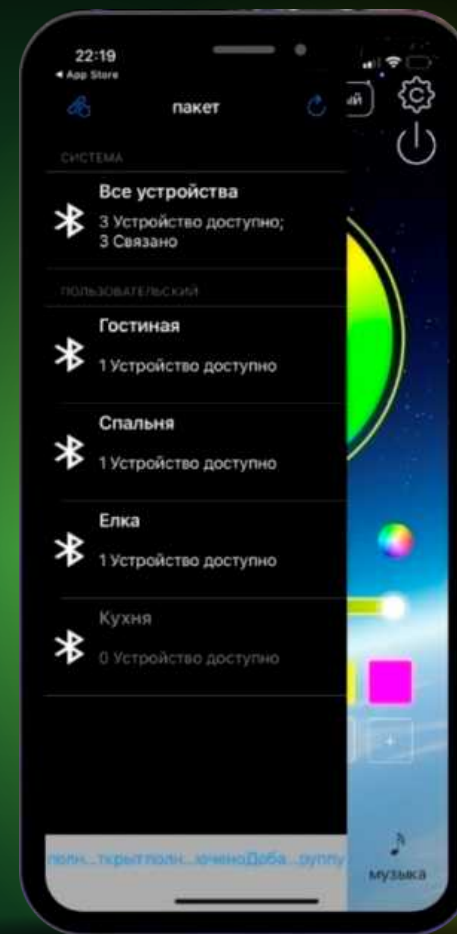

**СРАЗУ НЕСКОЛЬКО
ГИРЛЯНД В ОДНОМ
СМАРТФОНЕ**