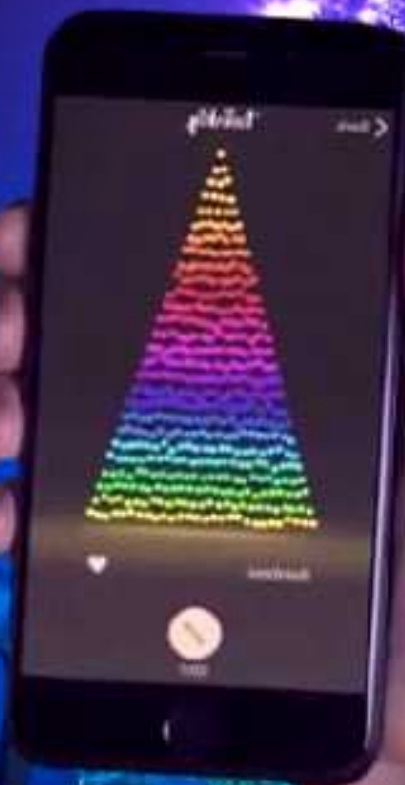

ГИРЛЯНДА-НИТЬ ДЛЯ ДОМА

Smart

Создайте волшебное световое
шоу у Вас дома!

УПРАВЛЯЙ АТМОСФЕРОЙ СО СМАРТФОНА!

Гирлянда управляется только беспроводным способом, для этого необходимо загрузить на телефон бесплатное приложение LED LAMP и подключить устройство через Wi-Fi или Bluetooth.

10 МЕТРОВ
(ПРОЗРАЧНЫЙ ПРОВОД)

100 ЛАМП LED

БОЛЕЕ 200 РЕЖИМОВ

**УПРАВЛЕНИЕ
ЧЕРЕЗ ПРИЛОЖЕНИЕ**

СОЗДАВАЙ СВОИ НАСТРОЙКИ

Скачивай приложение по QR коду

USB-кабель

Через приложение выбирается цвет гирлянды, скорость и режим мерцания лампочек, яркость свечения.

Настрой свой цвет

Сохрани свою палитру

Регулируй интенсивность свечения

Установи любой режим

Наполни мелодию цветами

Установи таймер

СИНХРОНИЗИРУЙ С МУЗЫКОЙ И НАСЛАЖДАЙСЯ АТМОСФЕРОЙ!

Режим свечения гирлянды можно синхронизировать с музыкой, создав тем самым светомузыкальное представление.